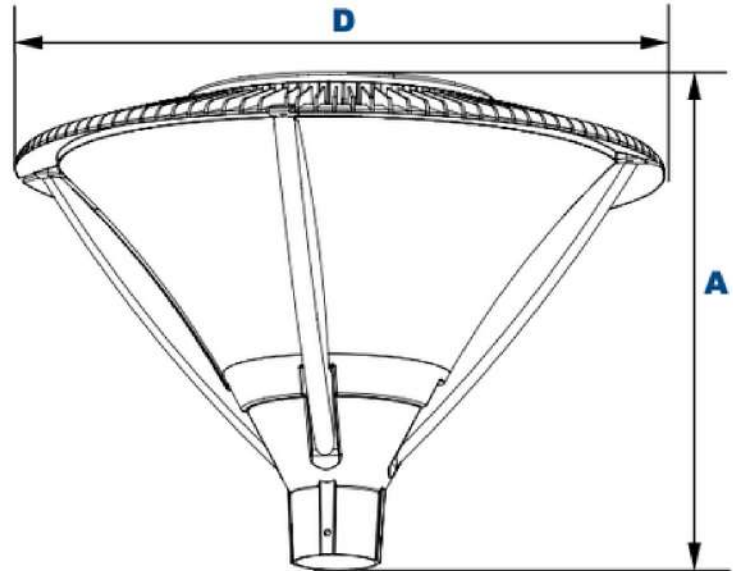

## RITU DIMENSIONS

### Dimensions

**Diameter (D)** | 26<sup>3</sup>/<sub>4</sub>" (679mm)

**Height (A)** | 19<sup>7</sup>/<sub>8</sub>" (505mm)