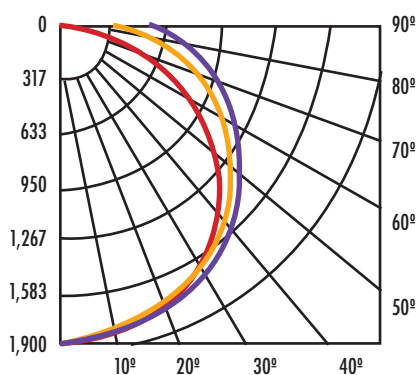

AF66XG2SLED4/U/MW44-MCCT

CATALOG NUMBER	RATED WATTAGE	EFFICACIES	DELIVERED LUMENS
AF66XG2SLED4/U/MW44-MCCT	22W, 28W, 36W, 44W (default)	130	5724 (35K)
		131	5764 (40K)
		132	5808 (50K)

ZONAL LUMENS SUMMARY

Zone	Lumens	% Lamp	% Luminaire
0-30	1,421.8	24.8	24.8
30-40	2,318.2	40.5	40.5
40-60	4,116.8	71.9	71.9
60-90	1,611.1	28.1	28.1
0-90	5,727.9	100.0	100.0

LUMENS PER ZONE

Zone	Lumens	% Total
0-10	175.7	3.1
10-20	496.7	8.7
20-30	749.4	13.1
30-40	896.4	15.6
40-50	930.8	16.2
50-60	867.9	15.2
60-70	724.8	12.7
70-80	534.9	9.3
80-90	351.4	6.1